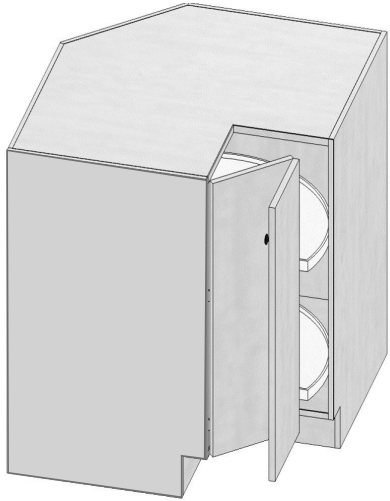

## Base Cabinets- 3 Drawer Base

Model	DB12	DB15	DB18	DB21	DB24	DB27	DB30	DB33	DB36
<b>Width</b>	12"	15"	18"	21"	24"	27"	30"	33"	36"
<b>Depth</b>	24"	24"	24"	24"	24"	24"	24"	24"	24"
<b>Height</b>	34.5"	34.5"	34.5"	34.5"	34.5"	34.5"	34.5"	34.5"	34.5"
<b>Drawer</b>	Top: 6" H / Middle: 12"H / Bottom: 12"H								

## Base Cabinets- Microwave Base

<b>Model</b>	<b>BMC30</b>
<b>Width</b>	30"
<b>Depth</b>	24"
<b>Height</b>	34.5"
<b>Open</b>	28.5"x16"

## Base Cabinets- Lazy Susan

Model	BLS33	BLS36
Width	33"	36"
Depth	24"	24"
Height	34.5"	34.5"
Door size	9"	12"